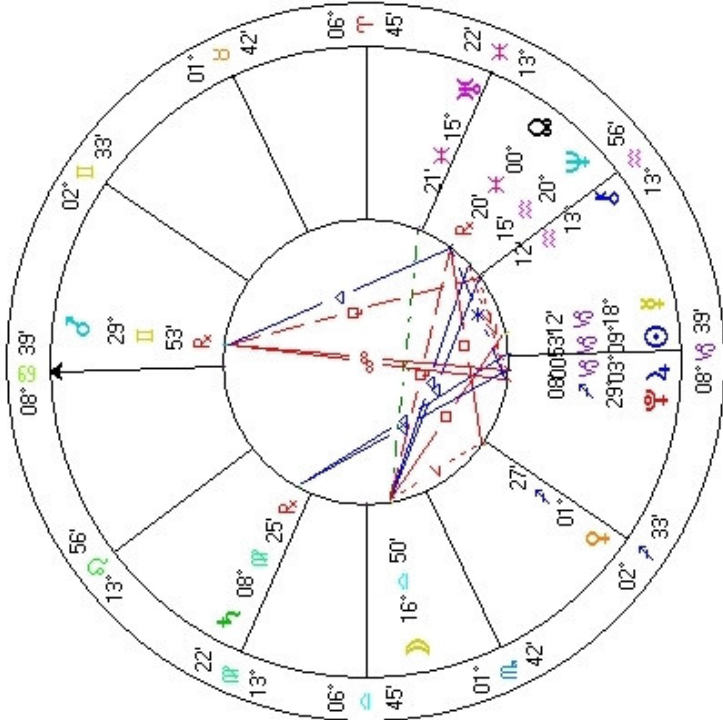

Chart
Rok 2008
Event Chart (2)
1 Jan 2008
00:00:01 CET - 1:00
Prag, Praha
50°N05' 014"E26'
Geocentric
Tropical
Placidus
Mean Node

ASPECTS	
♄♃	0°13' S
♃♂	0°22' S
♂♂	0°27' S
♂♂	0°45' A
♂♂	0°55' A
♂♂	1°06' S
♂♂	1°12' A
♂♂	1°13' A
♂♂	1°22' A
♂♂	1°27' S
♂♂	1°28' S
♂♂	1°29' S
♂♂	1°40' A

Name	Pt	Long.	Hs	Decl.
Moon	♁	16° 50' 02"	1	-10° 07'
Sun	♁	08° 53' 04"	4	-23° 04'
Mercury	♃	18° 56' 12"	4	-24° 19'
Venus	♃	01° 27'	2	-18° 27'
Mars	♂	29° 53' 53" R	9	+26° 56'
Jupiter	♃	03° 58' 00"	3	-23° 14'
Saturn	♄	08° 07' 25" R	11	+09° 58'
Uranus	♅	15° 21'	6	-06° 27'
Neptune	♆	20° 22' 15"	5	-15° 00'
Pluto	♇	29° 08'	3	-17° 09'
Chiron	♁	13° 22' 12"	4	-10° 46'
North Node	♁	00° 20' 20" R	5	-11° 21'
Ascendant	♈	06° 45' 54"	1	-02° 41'
Midheaven	♁	08° 33' 36"	10	+23° 09'

NEAREST LUNAR PHASES			
New	9 Dec 2007	18:40	17° 15'
1st Q	17 Dec 2007	11:17	25° 05'
Full	24 Dec 2007	02:15	01° 49'
3rd Q	31 Dec 2007	08:50	08° 14'
New	8 Jan 2008	12:37	17° 33'

CONSIDERATIONS
Moon in via combusta
Moon is Slow

Sg	Name
♈	Aries
♉	Taurus
♊	Gemini
♋	Cancer
♌	Leo
♍	Virgo
♎	Libra
♏	Scorpio
♐	Sagittarius
♑	Capricorn
♒	Aquarius
♓	Pisces

MOON ASPECTS		ELEM		MODES	
♁♂	3°37' S	Fire	2	Cardinal	6
♁♂	1°23' S	Earth	4	Fixed	2
♁♂	1°28' S	Air	5	Mutable	6
♁♂	0°22' S	Water	3		

NEAREST ECLIPSES			
♁♂	28 Aug 2007	11:37	04° 46' Total S128
♁♂	11 Sep 2007	13:31	18° 24' Partial S154
♁♂	7 Feb 2008	04:55	17° 44' Annular S121
♁♂	21 Feb 2008	04:26	01° 50' Total S133

Day of	Hour of
6th Hour of Night	♁
Last Hr	♁ -75 mins
Next Hr	♁ +5 mins

Name	Asp	Angle
Conjunction	♁	0°00'
Opposition	♁	180°00'
Trine	♁	120°00'
Square	♁	90°00'
Sextile	♁	60°00'
Semisquare	♁	45°00'
Sesquisquare	♁	135°00'
Quincunx	♁	150°00'

Midpoint Trees: Modulus 180°00' Max Orb 2°00'			
♁♂	Orb 0°55'	♁♂	Orb 0°45'
♁♂	1°52'	♁♂	1°57'
♁♂	1°03'	♁♂	1°12'
♁♂	0°43'	♁♂	0°35'
♁♂	1°13'	♁♂	1°31'
♁♂	1°19'	♁♂	1°55'
♁♂	1°56'	♁♂	
♁♂	0°34'	♁♂	0°18'